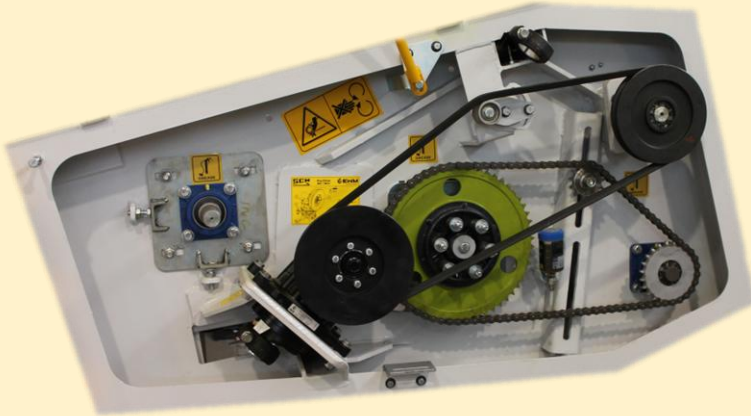

La nuova geometria delle fiancate permette di penetrare nel prodotto senza strappararlo e sommata al profilo ribassato per ottenere l'intera visibilità sull'area di taglio, rende il baricentro della testata più basso riducendo lo sforzo necessario alla mietitrebbia in fase di lavorazione.

Massima Efficienza

Impedisce l'entrata di elementi esterni migliorando la qualità del prodotto.

Massima Sicurezza

Protegge l'operatore dalla possibile caduta tra gli organi in rotazione.

Tenditori flessibili riducono al minimo usura e attrito delle catene. Tutti gli alberi sono in acciaio bonificato e supportati da cuscinetti auto allineanti. La presenza delle piastre di registrazione permette il perfetto posizionamento di coclea ed aspo.

L'ampiezza del canale ed una spirale che termina a pochi centimetri dalle spranghe raccogliatrici forniscono un'alimentazione della macchina in maniera veloce ed omogenea. Sunny è compatibile con ogni tipo di mietitrebbia grazie alle flange di aggancio, le quali consentono di inclinare la testata ottenendo il miglior assetto di raccolta. La trasmissione del moto avviene tramite una serie di alberi cardanici che permettono l'allineamento all'albero della mietitrebbia, ne riducono le vibrazioni ed allungano la vita della testata .