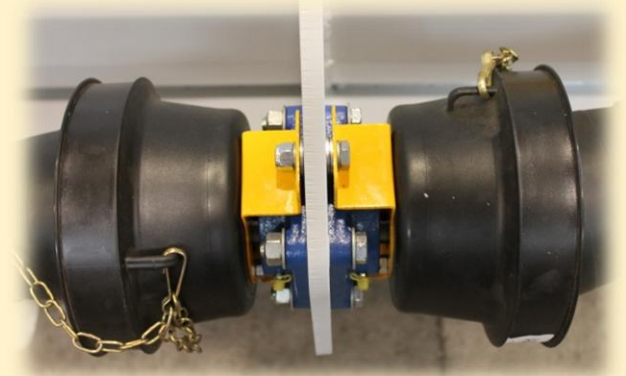

La nuova geometria delle fiancate permette di penetrare nel prodotto senza strappararlo e sommata al profilo ribassato per ottenere l'intera visibilità sull'area di taglio, rende il baricentro della testata più basso riducendo lo sforzo necessario alla mietitrebbia in fase di lavorazione.

Massima Efficienza

Impedisce l'entrata di elementi esterni migliorando la qualità del prodotto.

Massima Sicurezza

Protegge l'operatore dalla possibile caduta tra gli organi in rotazione.

Tenditori flessibili riducono al minimo usura e attrito delle catene. Tutti gli alberi sono in acciaio bonificato e supportati da cuscinetti auto allineanti. La presenza delle piastre di registrazione permette il perfetto posizionamento di coclea ed aspo.

L'ampiezza del canale ed una spirale che termina a pochi centimetri dalle spranghe raccogliatrici forniscono un'alimentazione della macchina in maniera veloce ed omogenea. Sunny è compatibile con ogni tipo di mietitrebbia grazie alle flange di aggancio, le quali consentono di inclinare la testata ottenendo il miglior assetto di raccolta. La trasmissione del moto avviene tramite una serie di alberi cardanici che permettono l'allineamento all'albero della mietitrebbia, ne riducono le vibrazioni ed allungano la vita della testata .