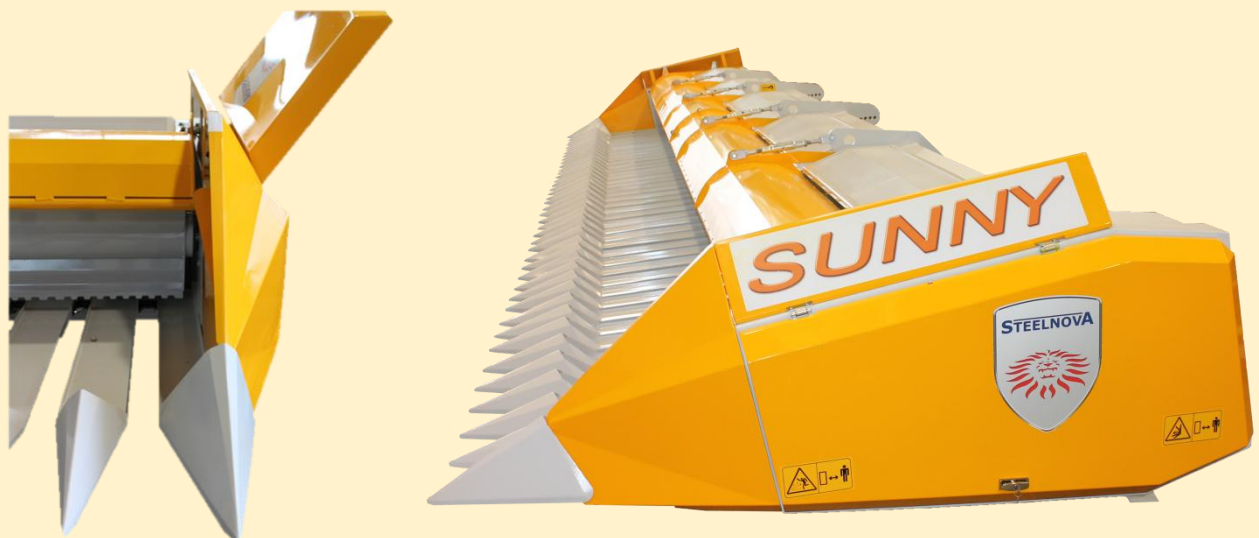

SUNNY

Raccolta Girasole

Progettata, sviluppata ed assemblata negli stabilimenti Steelnova S.r.l.s.
al fine di garantirne la massima qualità.

Gli unici componenti acquistati esternamente all'azienda rimangono il sistema di taglio e la trasmissione di potenza che vengono comunque prodotti da aziende europee conosciute per performance ed esperienza.

La nuova geometria delle fiancate permette di penetrare nel prodotto senza strappararlo e sommata al profilo ribassato per ottenere l'intera visibilità sull'area di taglio, rende il baricentro della testata più basso riducendo lo sforzo necessario alla mietitrebbia in fase di lavorazione.

Massima Efficienza

Impedisce l'entrata di elementi esterni migliorando la qualità del prodotto.

Massima Sicurezza

Protegge l'operatore dalla possibile caduta tra gli organi in rotazione.

Tenditori flessibili riducono al minimo usura e attrito delle catene. Tutti gli alberi sono in acciaio bonificato e supportati da cuscinetti auto allineanti. La presenza delle piastre di registrazione permette il perfetto posizionamento di coclea ed aspo.

L'ampiezza del canale ed una spirale che termina a pochi centimetri dalle spranghe raccogliatrici forniscono un'alimentazione della macchina in maniera veloce ed omogenea. Sunny è compatibile con ogni tipo di mietitrebbia grazie alle flange di aggancio, le quali consentono di inclinare la testata ottenendo il miglior assetto di raccolta. La trasmissione del moto avviene tramite una serie di alberi cardanici che permettono l'allineamento all'albero della mietitrebbia, ne riducono le vibrazioni ed allungano la vita della testata .